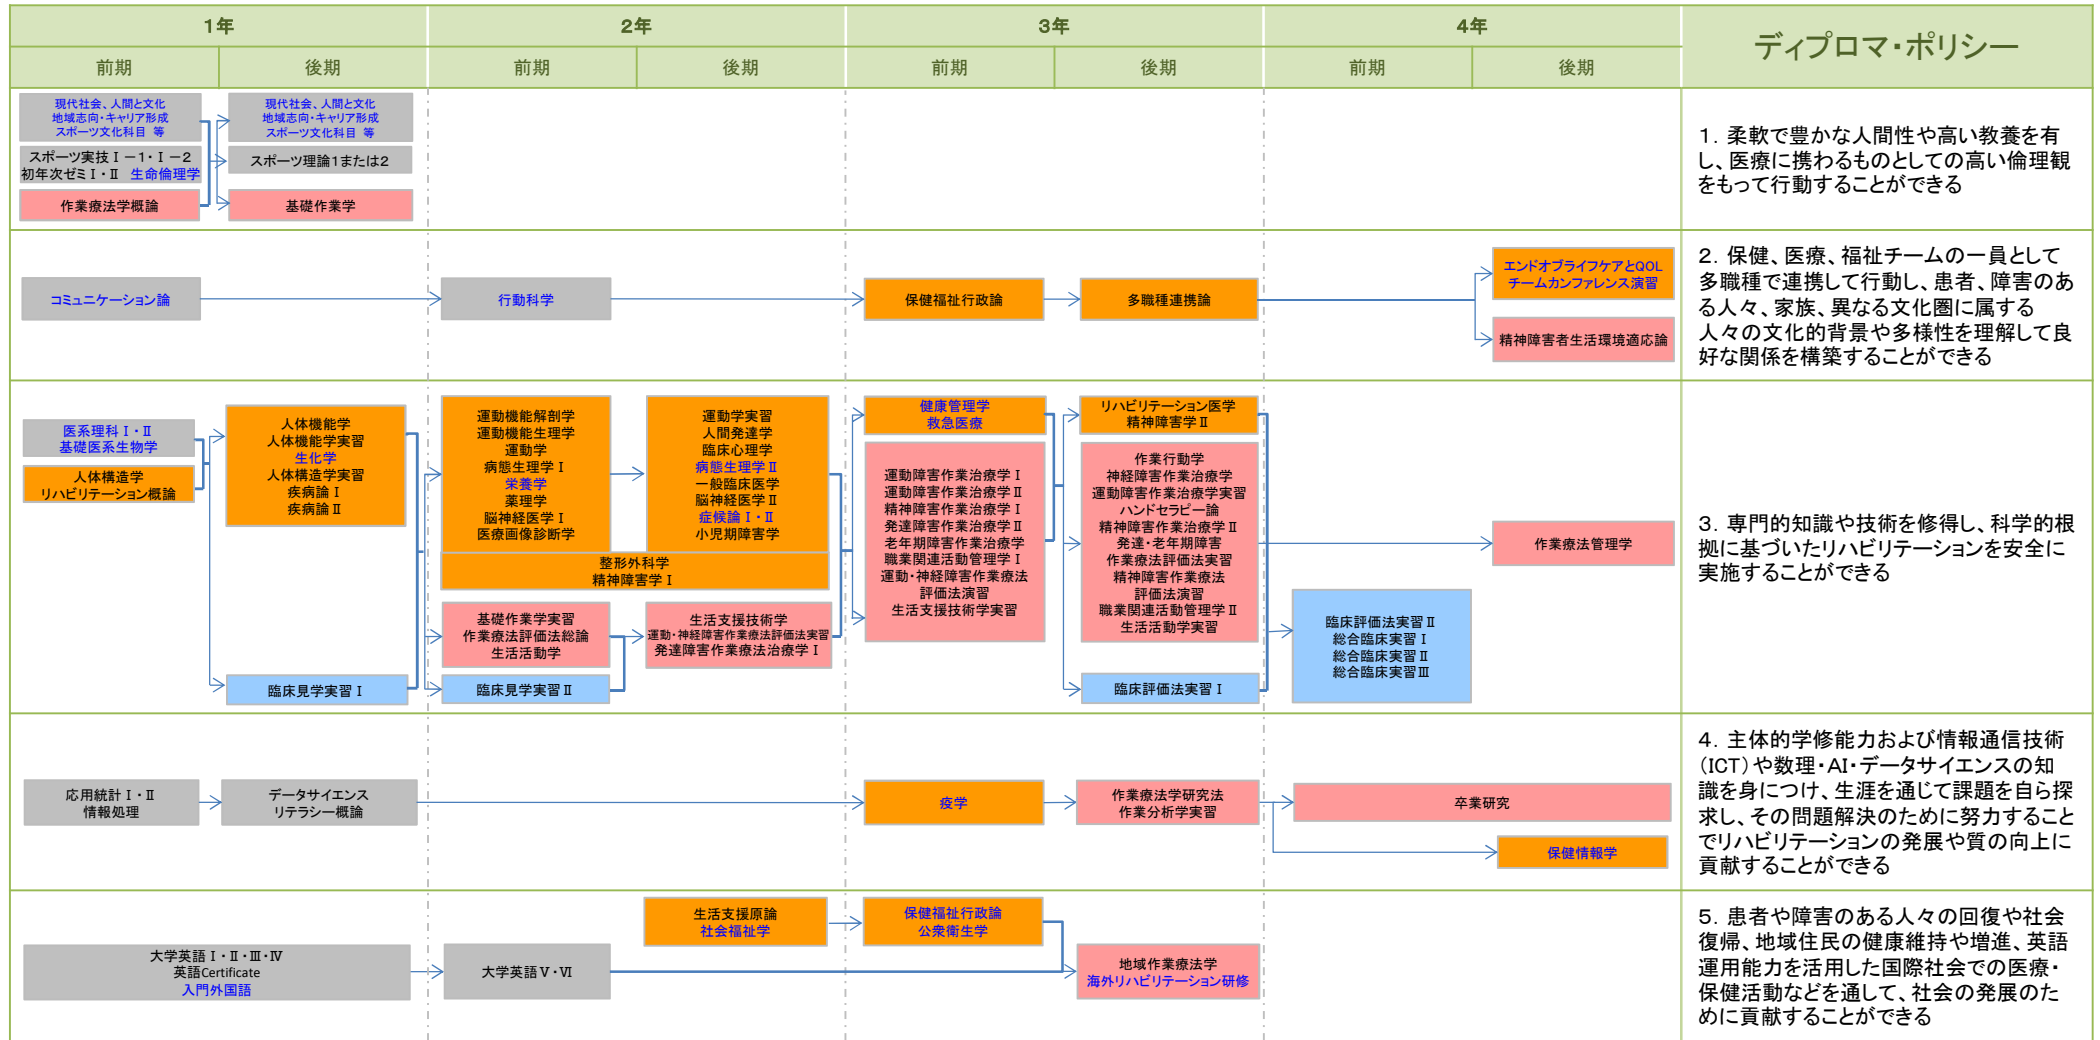

作業療法学専攻カリキュラムツリー(2025年～)

教養基礎教育科目

専門基礎科目

専門科目

実習科目

黒字は必修科目、青字は選択科目(選択必修を含む)を示す